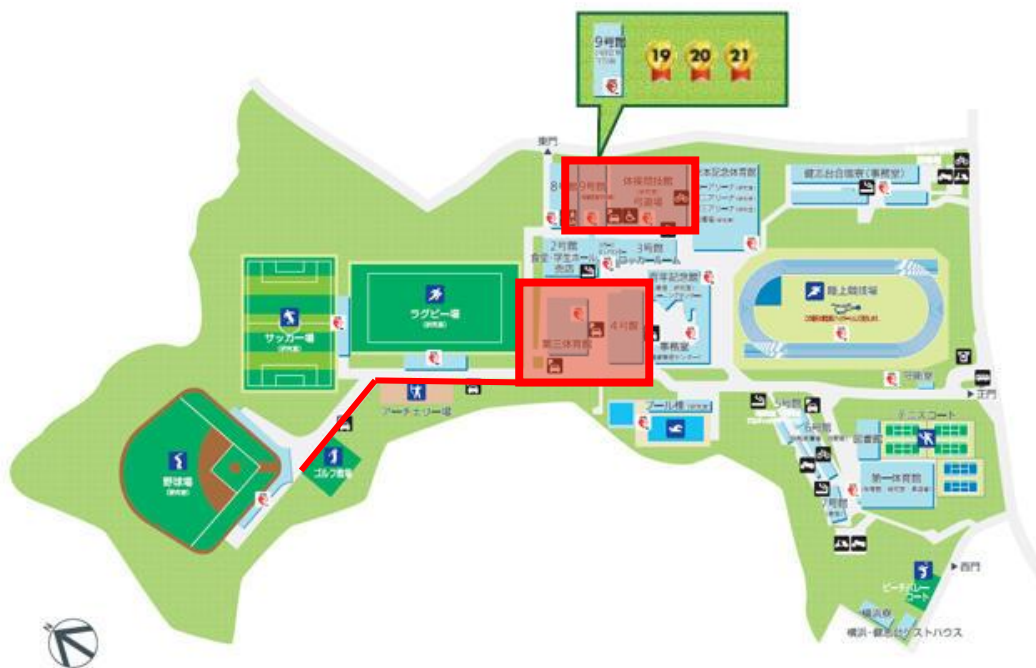

駐車に関して

- ・駐車可能台数は各団体1台限りとします。エントリー時にページ内からお申し込みください。
- ・観戦でのキャンパス内の駐車は固くお断りしております。
- ・路上駐車や近隣施設での無断駐車、用途に合わない駐車は近隣のご迷惑になりますので遠慮ください。発見した場合は警察に連絡し対処いたしますのでご注意ください。
- ・各団体の駐車可能時間はエントリーページに各自ログインしてご確認ください。
- ・駐車場所に関しましては、駐車申請が完了している団体は図の赤枠内、もしくは赤線の場所に駐車可能です。

アクセス方法

〈車でお越しの場合〉

東名高速 「横浜青葉IC」下車 約10分

〈電車・バスでお越しの場合〉

田園都市線「青葉台駅」より東急バス4番乗り場から「日体大行」 約10分